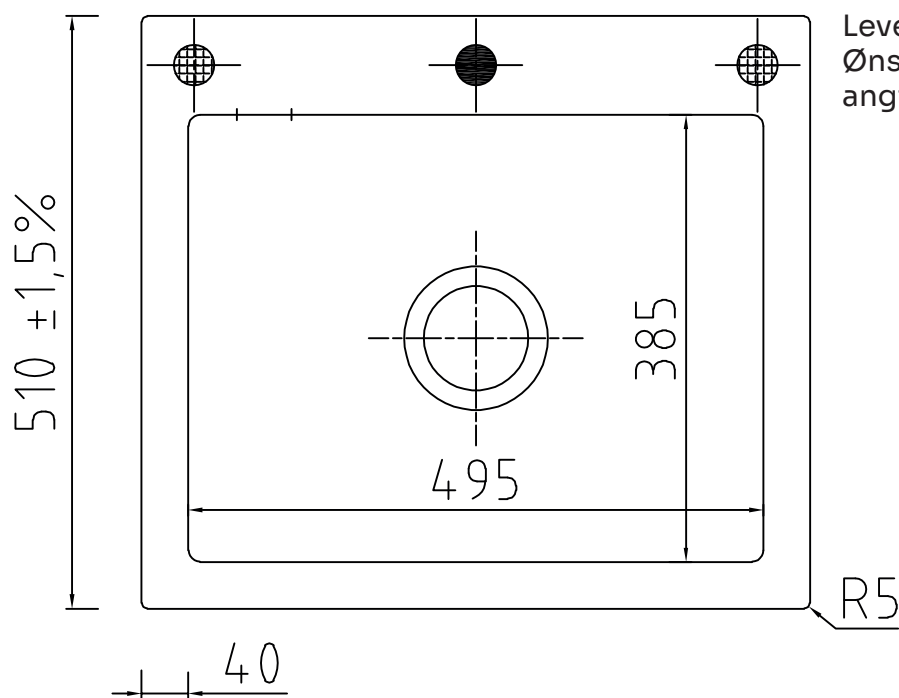

Mera 57 keramik køkkenvask

LAVABO®

Varenr.:
11057K

VVS-nr.:
682491180

Materiale:	Keramik
Farve:	Blank hvid
Overflade:	Glaseret, blank
Monteringsmulighed:	Nedfældning
Skabsbredde:	600 mm
Hanehul:	Ja
Overløb:	Ja
Bundventil medfølger:	Ja i PVD kobber

575 ±1,5%

Leveres med Ø35 mm hanehul.
Ønskes yderlige huller (Pos A og B)
angives dette ved bestilling.