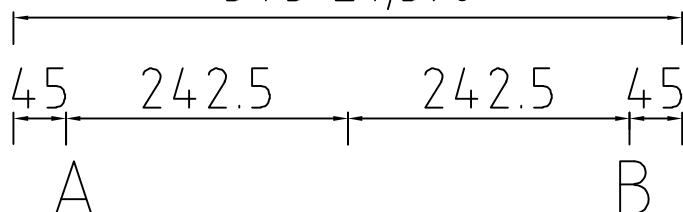

Mera 57 keramik køkkenvask

LAVABO®

Varenr.:
11057K

VVS-nr.:
682491180

Materiale:	Keramik
Farve:	Blank hvid
Overflade:	Glaseret, blank
Monteringsmulighed:	Nedfældning
Skabsbredde:	600 mm
Hanehul:	Ja
Overløb:	Ja
Bundventil medfølger:	Ja i PVD kobber

575 ±1,5%

Leveres med Ø35 mm hanehul.
Ønskes yderlige huller (Pos A og B)
angives dette ved bestilling.